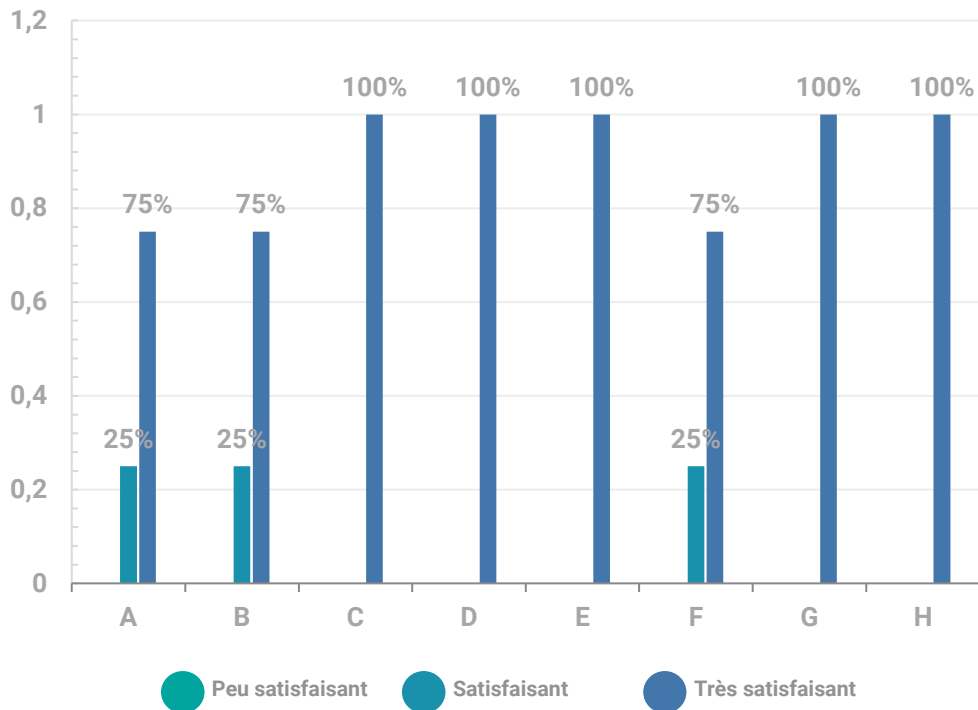

63%

Pour quelles raisons effectuez-vous une VAE ?

Note globale de satisfaction

9,8 sur 10

- ✓ La préparation a-t-elle répondu à vos attentes initiales ?
- ✓ Pensez-vous avoir atteint vos objectifs initiaux ?

Totalement : 100%

Totalement : 100%

Validation des Acquis de l'Expérience

Évaluations à chaud : questionnaires reçus à la fin de l'accompagnement

Taux de satisfaction

A – Information préalable sur les démarches